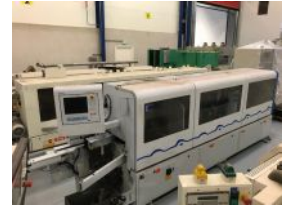

Prix

entre 1500 et 51550 €

Machines à bois d'occasion

- Aspiration (motoventilateurs, filtres, cyclofiltres, silo) (9)
- Broyeur à déchets (2)
- Cadreuse volumétrique (3)
- Centre angulaire (1)
- Centre d'usinage CN (11)
- Centre d'usinage numérique de charpente (1)
- Chauffage (1)
- Combiné Scie à format (1)
- Combinée à bois 5 opérations et plus (2)
- Combinée raboteuse dégauchisseuse (3)
- Combinée toupie scie (1)
- Compresseur (9)
- Corroyeuse 4 faces (14)
- Défonceuse (manuelle, semi ou automatique) (2)
- Dégauchisseuse (4)
- Ligne d'encollage (1)
- Machine alu - métal - pvc (11)
- Machine divers (4)
- Mortaiseuse à bédane (verticale ou horizontale) (7)
- Mortaiseuse à chaîne (15)
- Mortaiseuse à mèche (1)
- Moulurière 5 / 6 / 7 ou 8 porte-outils (6)
- Outillage de fenêtre (1)
- Palonnier à ventouses (2)
- Perceuse à colonne (7)
- Perceuse multibroches et charnières invisibles (3)
- ▶ Plaqueuse de chants (automatique ou à commande numérique) (22)
- Ponceuse à Cylindre (1)
- Ponceuse de chants (3)
- Ponceuse large bande calibreuse (6)
- Ponceuse longue bande (2)
- Presse à briquette (2)
- Profileuse (1)
- Raboteuse (4)
- Raboteuse 2 et 4 Faces de charpente (2)
- Scie à format (11)
- Scie à panneaux horizontale CN (4)
- Scie à panneaux verticale (4)
- Scie à ruban (6)
- Scie multilames (1)
- Scie radiale - Scie pendulaire (manuelle, automatique ou à CN) (12)
- Table Aspirante (1)
- Table à ossature bois (1)
- Table élévatrice (4)
- Tenonneuse à dérouleur et tenonneuse simple (8)
- Tenonneuse double (1)
- Tenonneuse Spécial (1)
- Toupie simple (27)
- Toupie spéciale (2)

Plaqueuse de chant Cehisa
automatique type Rapid EP9

CEHISA
7500 € HT

Plaqueuse de chant CEHISA type
EP11

CEHISA
13150 € HT

NOUVEAU

Plaqueuse de chant HOMAG
BRANDT type KDF 550 Profiline

HOMAG/BRANDT
35850 € HT