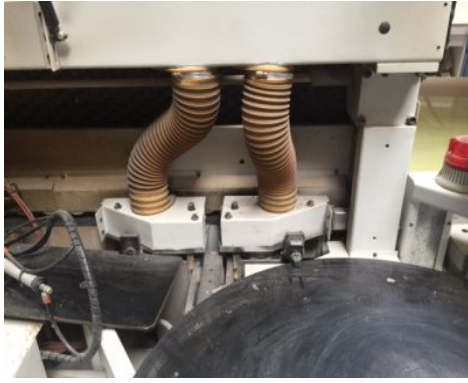

Plaqueuse de chant Biesse type ERGHO 6 AUTOMATIQUE

Biesse

Réf. : AR0000906

Année 2002

N° de série : 25292

10 groupes :

- magasin automatique
- 2 dresseurs diamant
- bac à colle
- zone de pression à rouleaux
- coupe en bout avant et arrière indépendant monté sur guidage THK
- affleurage dessus/dessous indépendant
- arrondisseur indépendant
- racleur de chant dessus/dessous
- réchauffeur de chant dessus/dessous
- brosse dessus/dessous

Pupitre de commande séparé

Commande automatique

Magasin automatique : chant et bande

Rallonge frontale extensible

Lubrification automatique des axes

Puissance électrique moyenne : 30 A

Pression pneumatique : 7/8 bars

Ø d'aspiration : 10 x Ø 80 mm

Dimensions de la machine : 5800 x 850 x 1360 mm

Normes CE

PHOTOS NON CONTRACTUELLES

15200 €_{HT}

**PRIX HORS LIVRAISON
ET INSTALLATION**

Plaqueuse de chant Biesse type ERGHO 6 AUTOMATIQUE