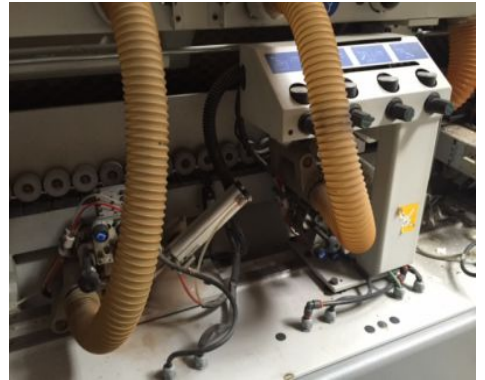

Plaqueuse de chant Biesse type ERGHO 6 AUTOMATIQUE

Biesse

Réf. : AR0000906

Année 2002

N° de série : 25292

10 groupes :

- magasin automatique
- 2 dresseurs diamant
- bac à colle
- zone de pression à rouleaux
- coupe en bout avant et arrière indépendant monté sur guidage THK
- affleurage dessus/dessous indépendant
- arrondisseur indépendant
- racleur de chant dessus/dessous
- réchauffeur de chant dessus/dessous
- brosse dessus/dessous

Pupitre de commande séparé

Commande automatique

Magasin automatique : chant et bande

Rallonge frontale extensible

Lubrification automatique des axes

Puissance électrique moyenne : 30 A

Pression pneumatique : 7/8 bars

Ø d'aspiration : 10 x Ø 80 mm

Dimensions de la machine : 5800 x 850 x 1360 mm

Normes CE

PHOTOS NON CONTRACTUELLES

15200 €_{HT}

**PRIX HORS LIVRAISON
ET INSTALLATION**

Plaqueuse de chant Biesse type ERGHO 6 AUTOMATIQUE