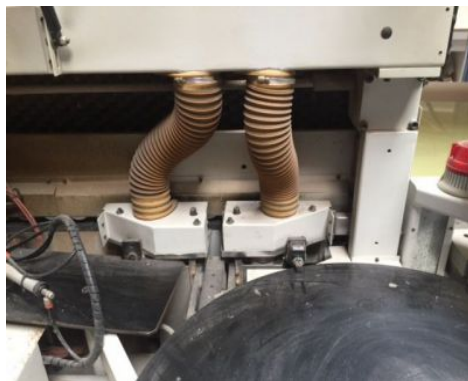

Plaqueuse de chant Biesse type ERGHO 6 AUTOMATIQUE

Biesse

Réf. : AR0000906

Année 2002

N° de série : 25292

10 groupes :

- magasin automatique
- 2 dresseurs diamant
- bac à colle
- zone de pression à rouleaux
- coupe en bout avant et arrière indépendant monté sur guidage THK
- affleurage dessus/dessous indépendant
- arrondisseur indépendant
- racleur de chant dessus/dessous
- réchauffeur de chant dessus/dessous
- brosse dessus/dessous

Pupitre de commande séparé

Commande automatique

Magasin automatique : chant et bande

Rallonge frontale extensible

Lubrification automatique des axes

Puissance électrique moyenne : 30 A

Pression pneumatique : 7/8 bars

Ø d'aspiration : 10 x Ø 80 mm

Dimensions de la machine : 5800 x 850 x 1360 mm

Normes CE

PHOTOS NON CONTRACTUELLES

15200 €_{HT}

**PRIX HORS LIVRAISON
ET INSTALLATION**

Plaqueuse de chant Biesse type ERGHO 6 AUTOMATIQUE